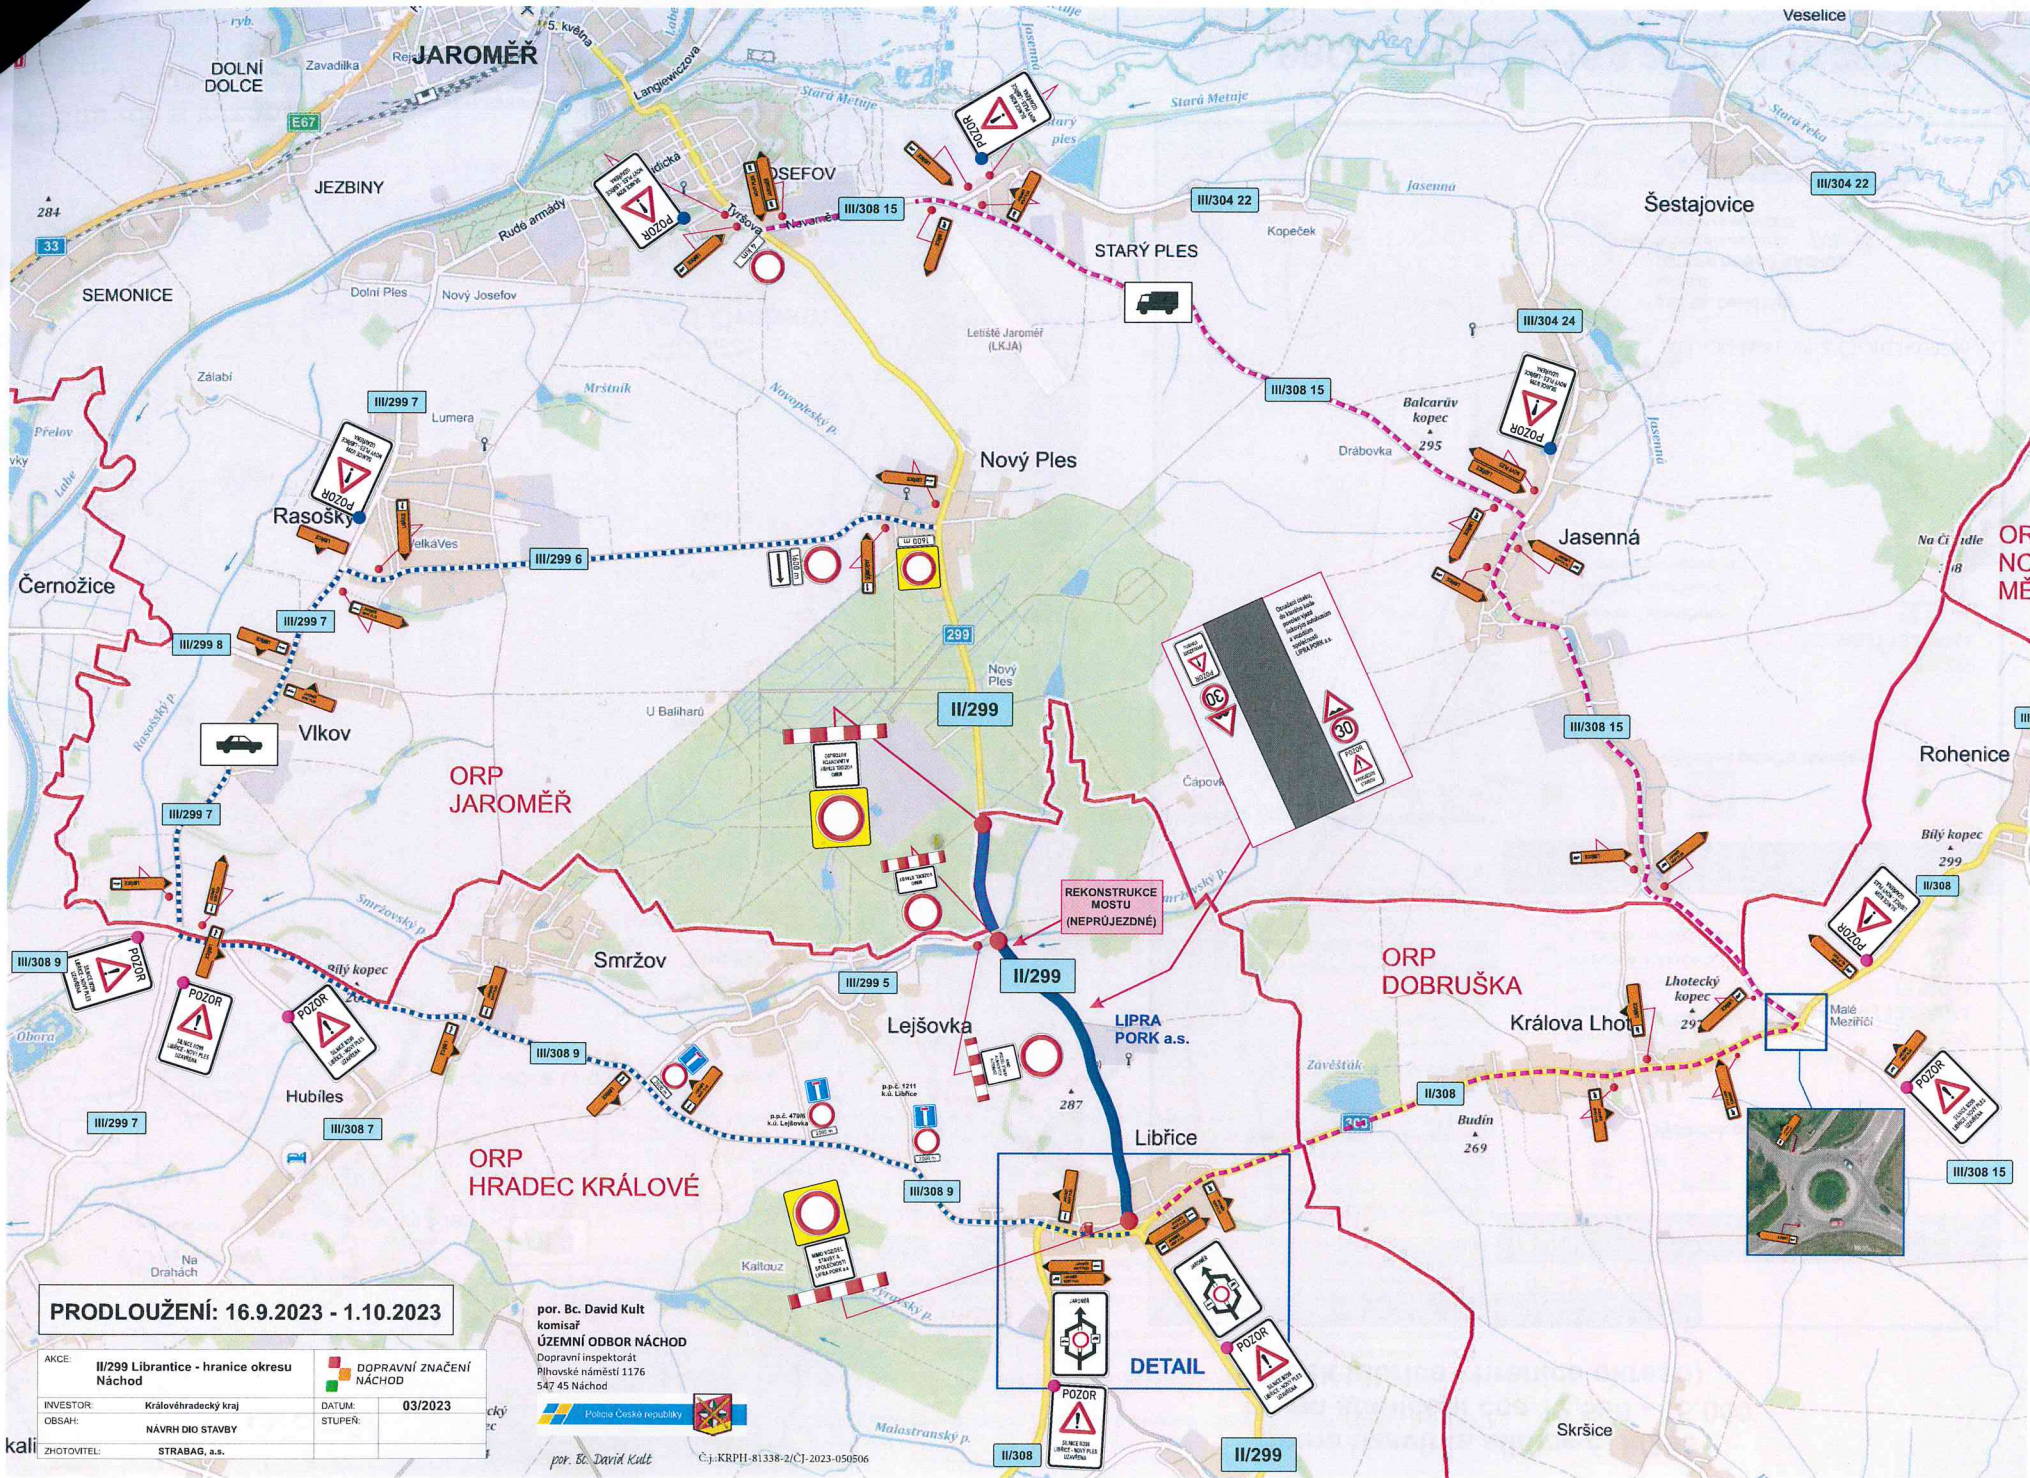

HRADEC KRÁLOVÉ

**Situace s vyznačením
místa stavby**

AKCE:	II/299 Librantice - hranice okresu Náchod		DOPRAVNÍ ZNAČENÍ NÁCHOD
INVESTOR:	Královéhradecký kraj	DATUM:	03/2023
OBSAH:	NÁVRH DIO STAVBY	STUPEŇ:	
ZHOTOVITEL:	STRABAG, a.s.		

**Úplná uzavírka silnice č. II/299
v km staničení cca 12,500 - 15,000
(úsek Libřice - hranice okresů)**

PRODLOUŽENÍ: 16.9.2023 - 1.10.2023

PRODLOUŽENÍ: 16.9.2023 - 1.10.2023

AKCE:	II/299 Librantice - hranice okresu Náchod	DOPRAVNÍ ZNAČENÍ NÁCHOD
INVESTOR:	Královéhradecký kraj	03/2023
OBSAH:	NÁVRH DIO STAVBY	
ZHOTOVITEL:	STRABAG, a.s.	

por. Bc. David Kult
 komisař
 ÚZEMNÍ ODBOR NÁCHOD
 Dopravní inspektorát
 Pihovské náměstí 1176
 547 45 Náchod

por. Bc. David Kult
 Č.j.:KRPH.81338-2/CJ-2023-050506

PRODLOUŽENÍ
16.9.2023 - 1.10.2023

DETAIL

AKCE:	II/299 Libřantice - hranice okresu Náchod	 DOPRAVNÍ ZNAČENÍ NÁCHOD	
INVESTOR:	Královéhradecký kraj	DATUM:	03/2023
OBSAH:	NÁVRH DIO STAVBY	STUPEŇ:	
ZHOTOVITEL:	STRABAG, a.s.		