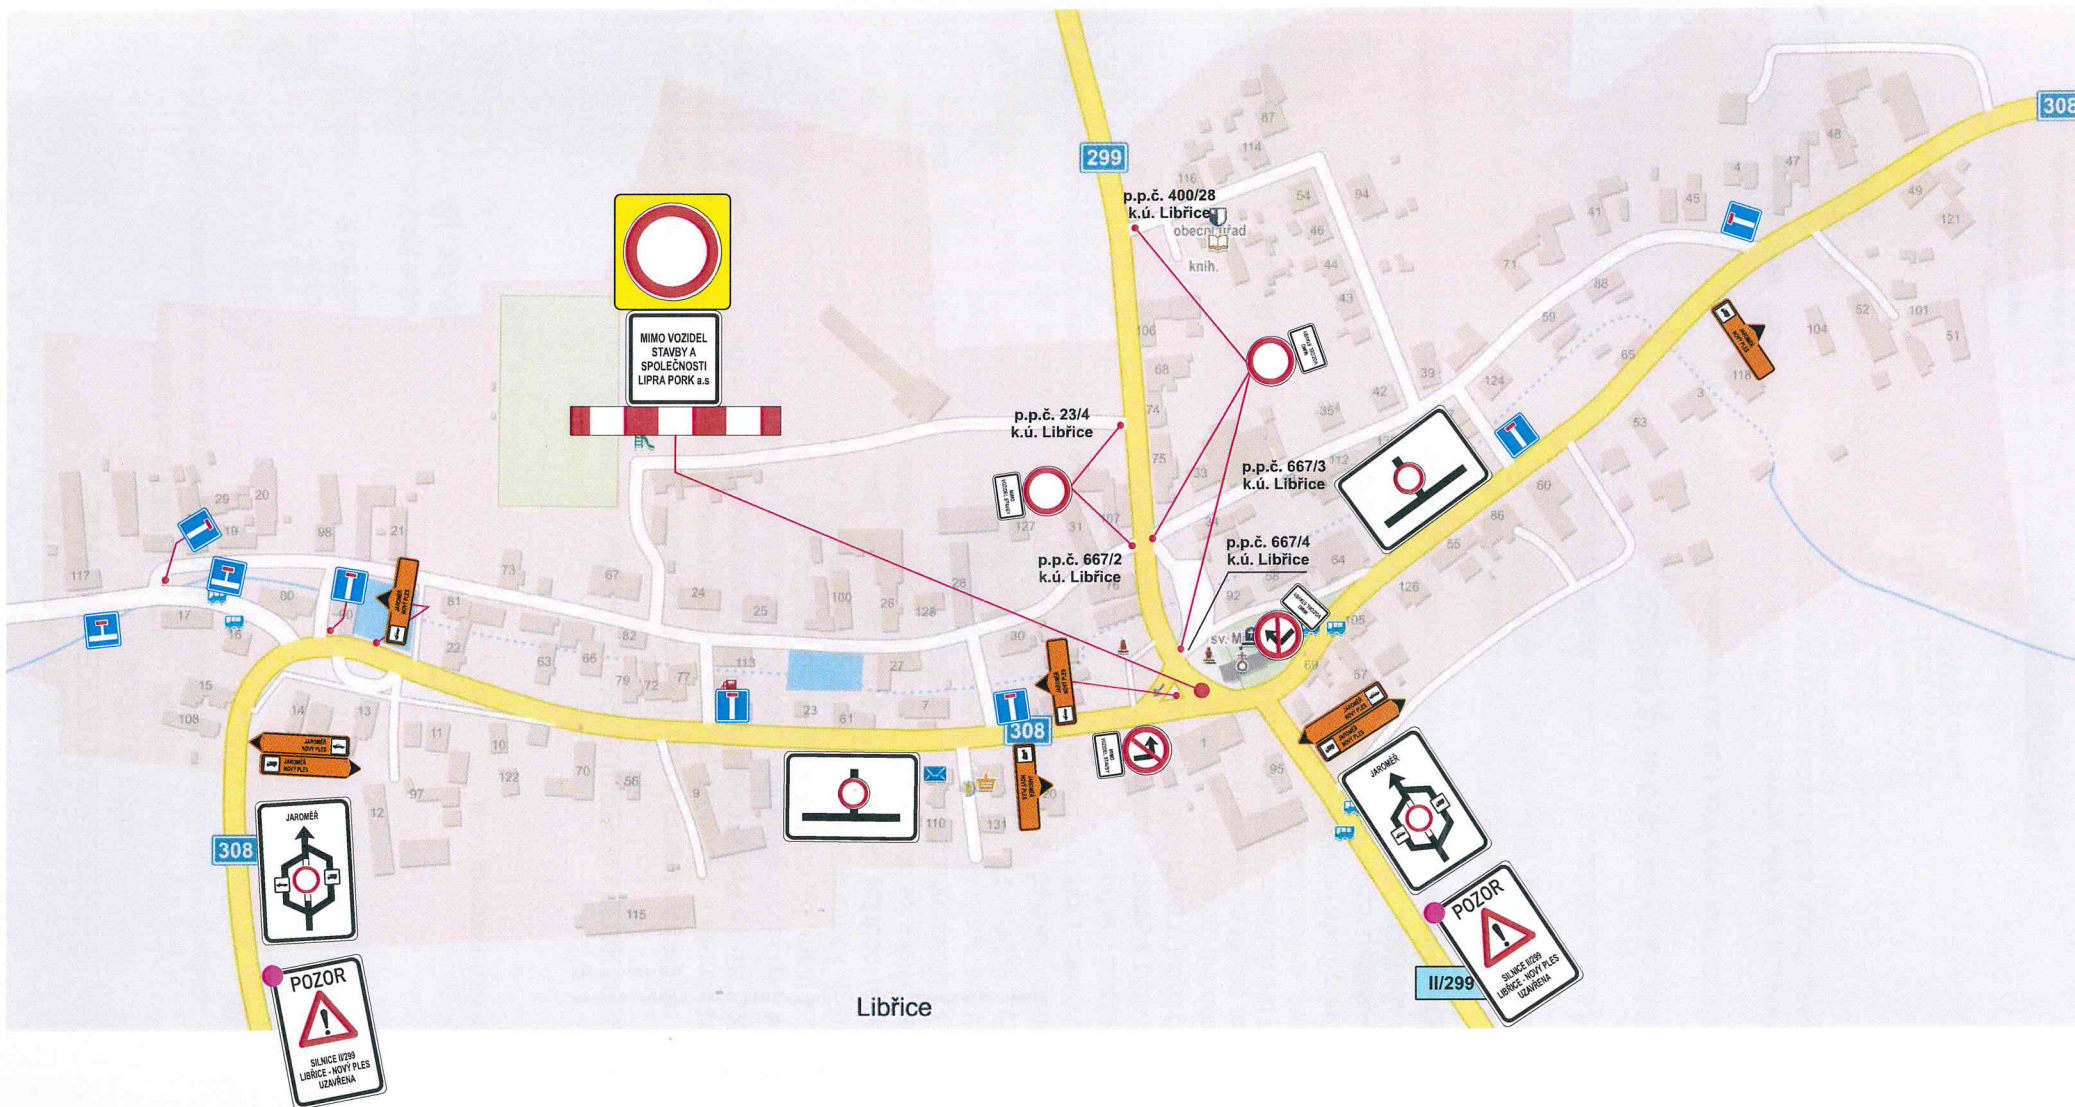

HRADEC KRÁLOVÉ

**Situace s vyznačením
místa stavby**

AKCE:	II/299 Librantice - hranice okresu Náchod		DOPRAVNÍ ZNAČENÍ NÁCHOD
INVESTOR:	Královéhradecký kraj	DATUM:	03/2023
OBSAH:	NÁVRH DIO STAVBY	STUPEŇ:	
ZHOTOVITEL:	STRABAG, a.s.		

**Úplná uzavírka silnice č. II/299
v km staničení cca 12,500 - 15,000
(úsek Libřice - hranice okresů)**

PRODLOUŽENÍ: 16.9.2023 - 1.10.2023

PRODLOUŽENÍ: 16.9.2023 - 1.10.2023

AKCE:	II/299 Librantice - hranice okresu Náchod	DOPRAVNÍ ZNAČENÍ NÁCHOD
INVESTOR:	Královéhradecký kraj	03/2023
OBSAH:	NÁVRH DIO STAVBY	
ZHOTOVITEL:	STRABAG, a.s.	

por. Bc. David Kult
 komisař
 ÚZEMNÍ ODBOR NÁCHOD
 Dopravní inspektorát
 Pihovské náměstí 1176
 547 45 Náchod

por. Bc. David Kult
 Č.j.:KRPH.81338-2/CJ-2023-050506

PRODLOUŽENÍ
16.9.2023 - 1.10.2023

DETAIL

AKCE:	II/299 Libřantice - hranice okresu Náchod	 DOPRAVNÍ ZNAČENÍ NÁCHOD	
INVESTOR:	Královéhradecký kraj	DATUM:	03/2023
OBSAH:	NÁVRH DIO STAVBY	STUPEŇ:	
ZHOTOVITEL:	STRABAG, a.s.		